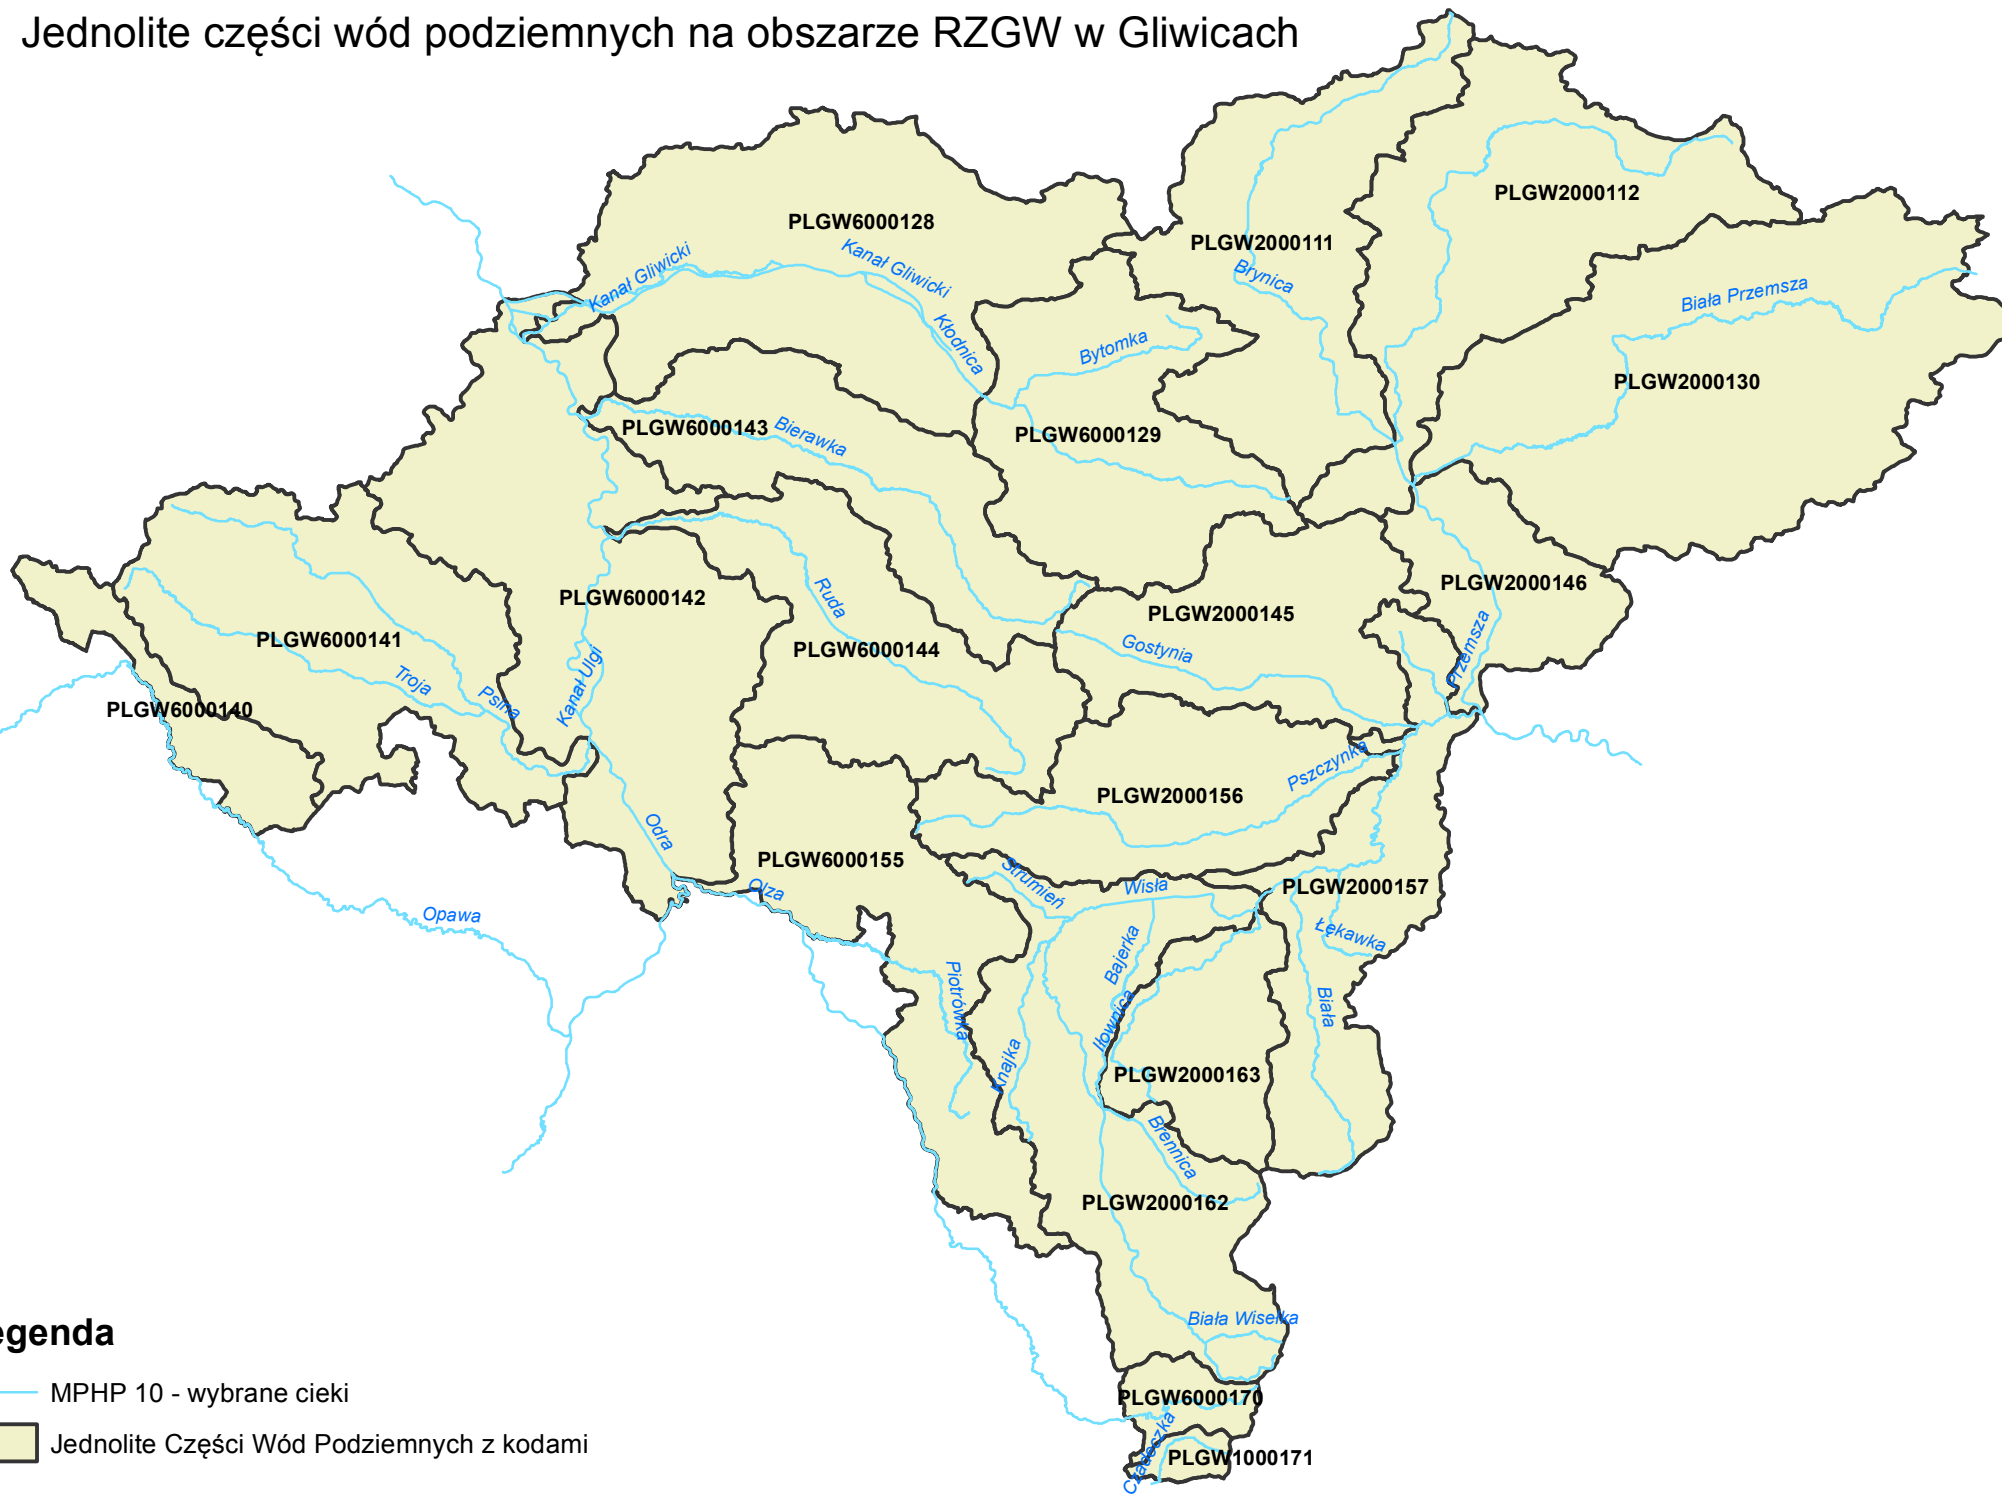

# Jednolite części wód podziemnych na obszarze RZGW w Gliwicach

## Legenda

- MPHP 10 - wybrane ciek
- Jednolite Części Wód Podziemnych z kodami